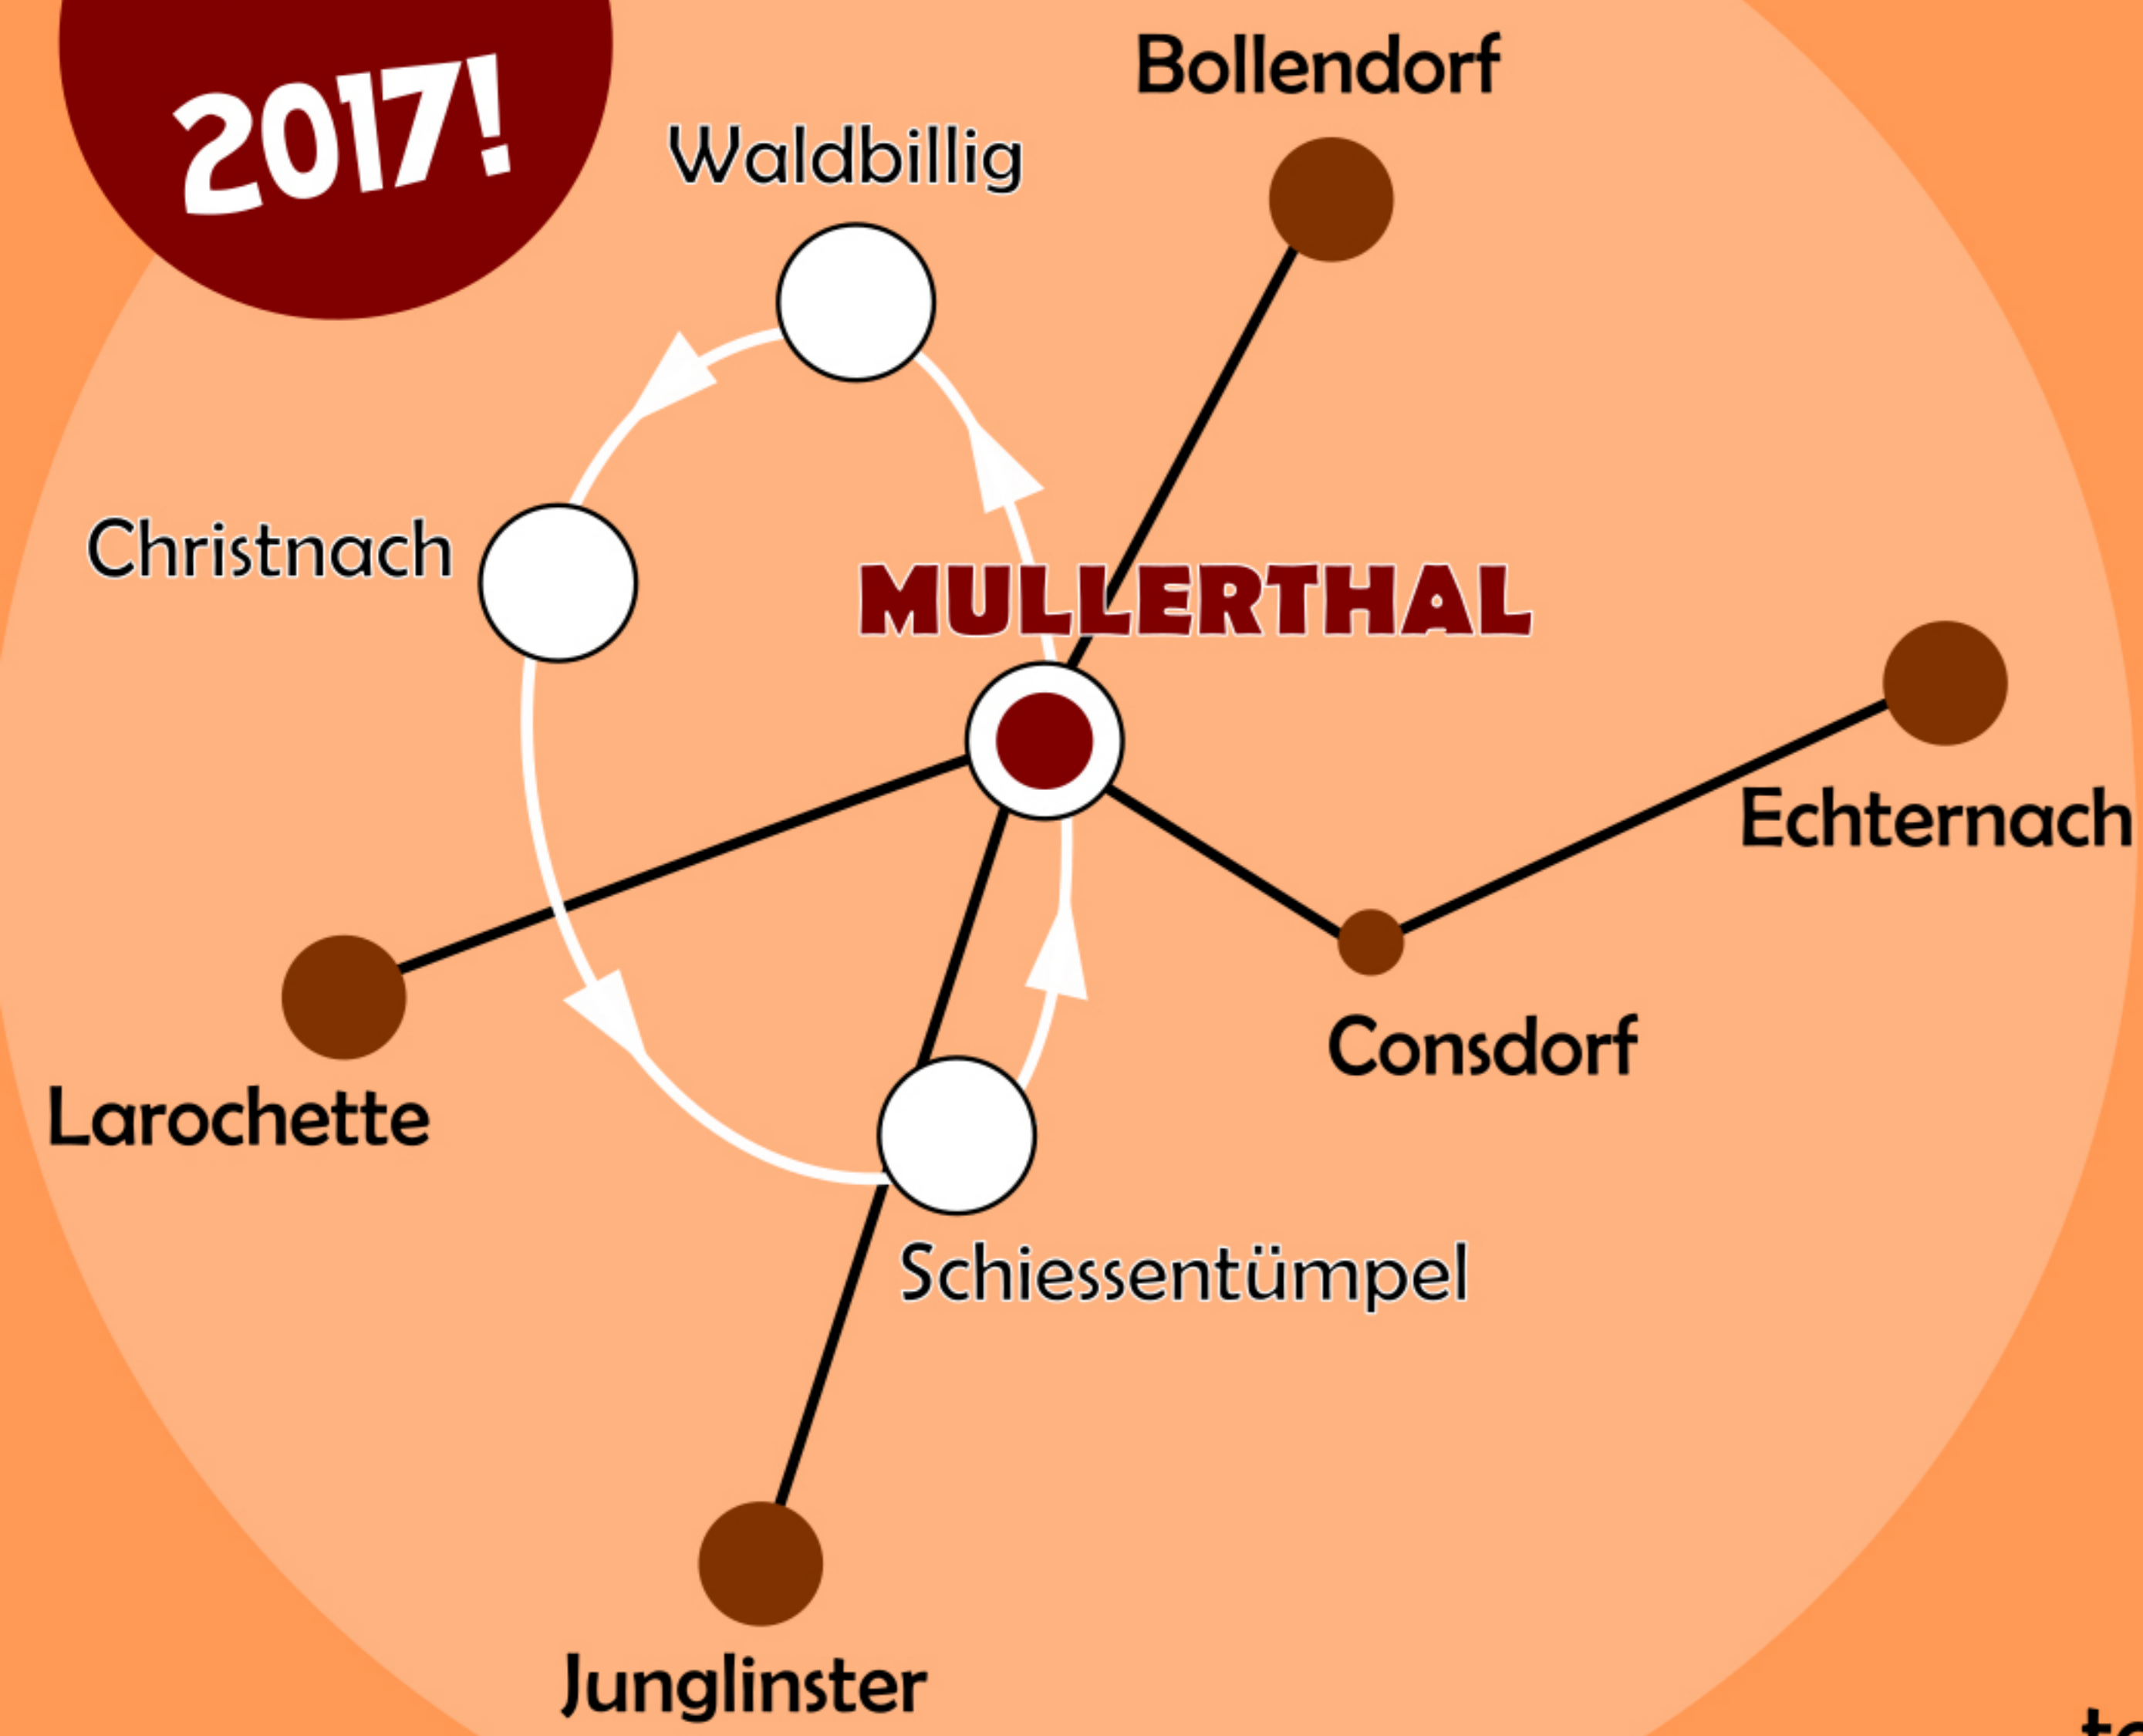

GRATIS BUSNAVETTE AN DE MËLLERDALL

am 20 Minutten Takt vun 11:30 - 19:00 Auer!

Nei
2017!

○ Waldbillig
Schoul Michel Rodange

○ Christnach
Fussballsterrain

○ Parking
Schiessentümpel

● **MILLEFEST**

TOURISTCENTER
Heringer Millen

OPTIQUE

wirtz
since 1976

DIEKIRCH
GREVENMACHER
ECHTERNACH

ZEITN
ZENTER 1930
BOULANGERIE-PÂTISSERIE

Fromagerie Schmalen-Brouwer
2, rue de Consdorf - L-6551 Berdorf

Berdorfer

HUSStec

CONSDORF